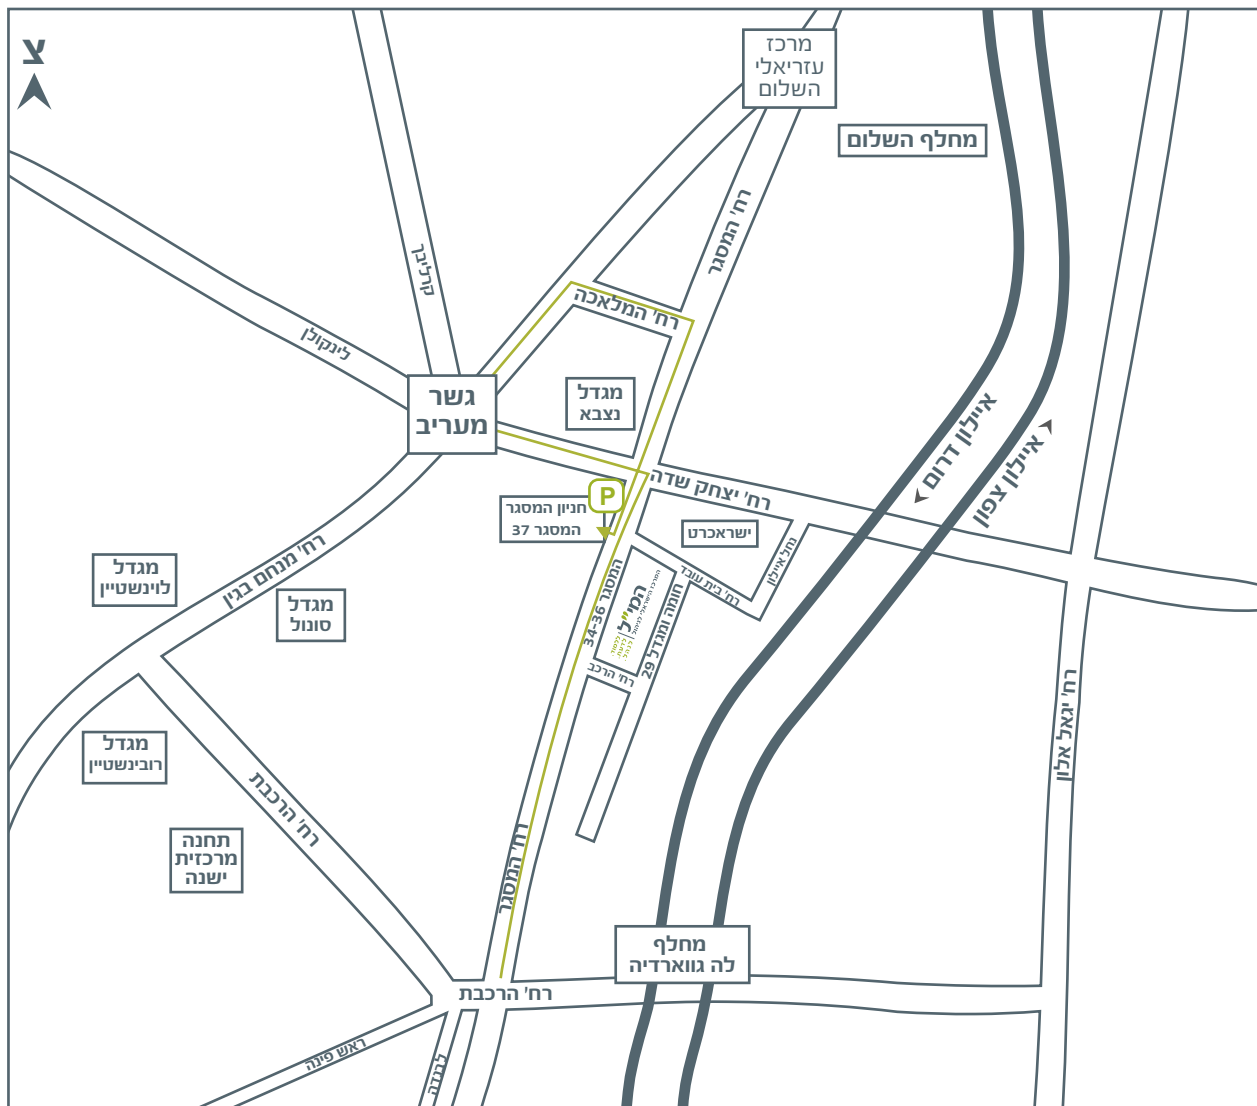

המיל - מפת הגעה

בניין Azouri Eco Tower
המסגר 34-36 (חומה ומגדל 29) ת"א

כתובת חניון המסגר: המסגר 37, ת"א
רכבת ישראל - ירידה בתחנת דרך השלום/עזריאלי
אוטובוסים:

אגד - קווים: 26, 71, 171, 173, 222

דן - קווים: 9, 39, 51, 60, 89, 111

חברת קווים - קו 68 עוצר בבית מעריב

כל הקווים שעוצרים במסגר/מנחם בגין בית מעריב רלוונטיים להגעה לבניין Azouri Eco Tower