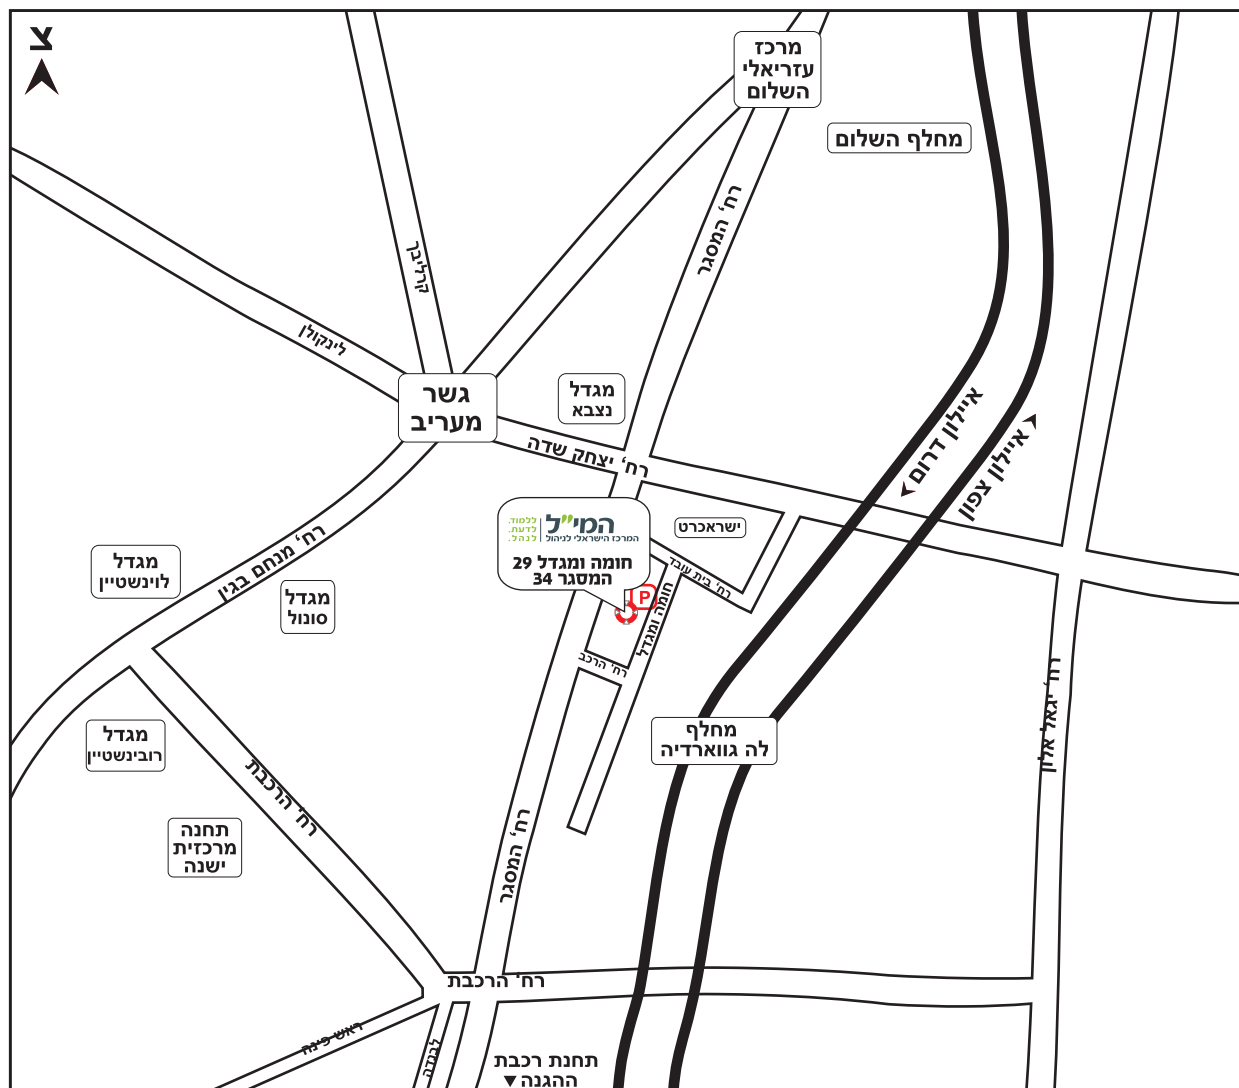

## מפת הגעה

בית ג'ון ברייס הדרכה (Eco Tower)  
חומה ומגדל 29 (המסגר 34), תל אביב

**רכבת ישראל** - ירידה בתחנת ההגנה (18 דקות הליכה)  
**אוטובוסים** - כל הקווים שעוצרים ברחוב המסגר / מנחם בגין רלוונטיים להגעה לבניין  
(ניתן להתעדכן בנתונים בהתאם לשינויים באתרי התחבורה הציבורית)

מחירון: